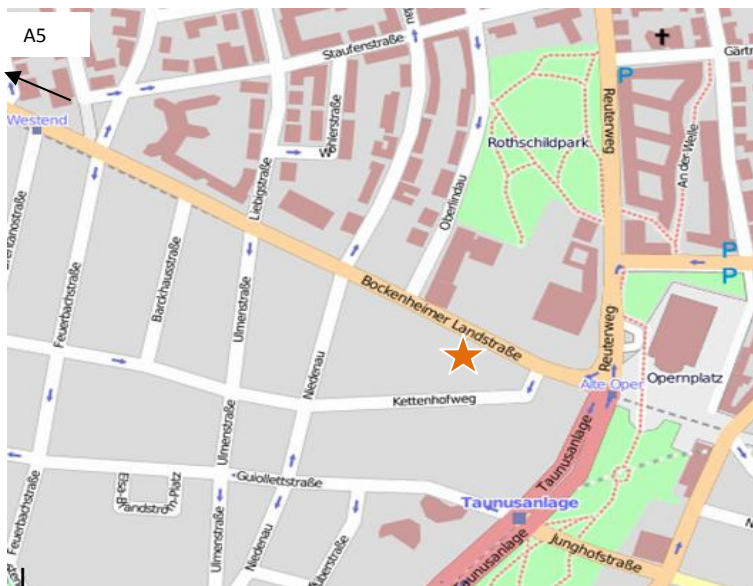

Anfahrt zur ppedv AG in Frankfurt

Microsoft®
GOLD CERTIFIED
Partner

Mit dem Auto

aus Dortmund von der A45/ A5 kommend

- Am **Gambacher Kreuz** (Ausfahrt 35) von der **A45** auf die **A5** **Richtung Frankfurt/ Karlsruhe/ Basel** wechseln
- Bei Ausfahrt **18-Nordwestkreuz Frankfurt, Miquelallee** abfahren und auf die **A66** wechseln
- Abfahrt **21 Miquelallee** abfahren und Richtung **Universität, Messe, Hauptbahnhof** folgen
- Biegen Sie **halb rechts** in die **Rosa-Luxemburg-Straße** ein
- Dieser Straße ca. 1,4km folgen (wird später zur Zeppelinallee)
- Bei **Bockenheimer Landstraße** **links** abbiegen

aus Karlsruhe von der A5 kommend

- Am **Frankfurter Westkreuz** die **A5** verlassen und auf die **A648 Richtung Messe/ F.-Stadtmitte** wechseln
- Bei Ausfahrt **4-Frankfurt-Rebstock Richtung Universität, Messe** auf die Wiesbadener Straße (B8) fahren
- Dieser Straße ca. 2km folgen (wird später zur Theodor-Heuss-Allee)
- Halb links in die **Ludwig-Erhard-Allee**
- Dieser Straße ca. 2km folgen (wird später zur Senckenberganlage)
- Nach **ca. 700m rechts** in **Bockenheimer Landstraße** abbiegen