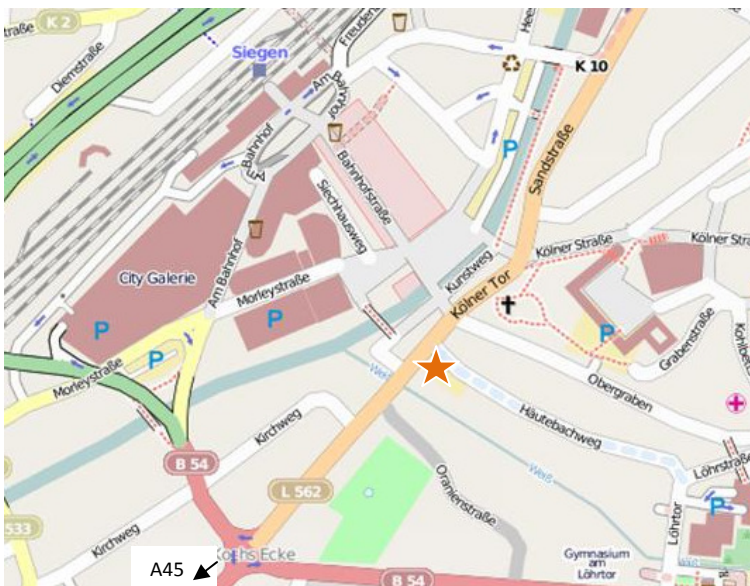

Anfahrt zur ppedv AG in Siegen

Microsoft®
GOLD CERTIFIED
Partner

Parkplätze

- Sie haben die Möglichkeit im Parkhaus am Löhrtor, in der Morleystraße oder im Karstadt-Parkhaus zu parken (Kosten: 5-8,-Euro/ Tag).

Zu Fuß vom Hauptbahnhof

- Am **Hauptbahnhof in Siegen** angekommen, gehen Sie geradeaus in die **Bahnhofstraße** bis zur **Koblenzer Straße**. Das Gebäude der **ppedv** befindet sich schräg **rechts**

Mit dem Auto

aus Köln/ Dortmund von der A4/A45 kommend

- Am **Kreuz Olpe-Süd** (Ausfahrt 28) **der A45** Richtung **Frankfurt a.M./ Gießen/ Siegen** folgen
- Bei Ausfahrt **21-Siegen, Siegen-Eiserfeld** abfahren und der Beschilderung „Siegen“ folgen
- Weiter auf **B62 (HTS- Hüttentalstraße)**
- Abfahrt **Siegen-Eintracht/-Siegerlandhalle** abfahren und der **Koblenzer Straße** folgen
- An der **4. Ampel (Koch's Ecke)** rechts in die **Frankfurter Straße** abbiegen
- **2. Ampel links (Löhrtor)** abbiegen
- Bei **Häutebachweg links** abbiegen
- Am **Ende des Häutebachweg (links)** befindet sich der **Eingang der ppedv AG**